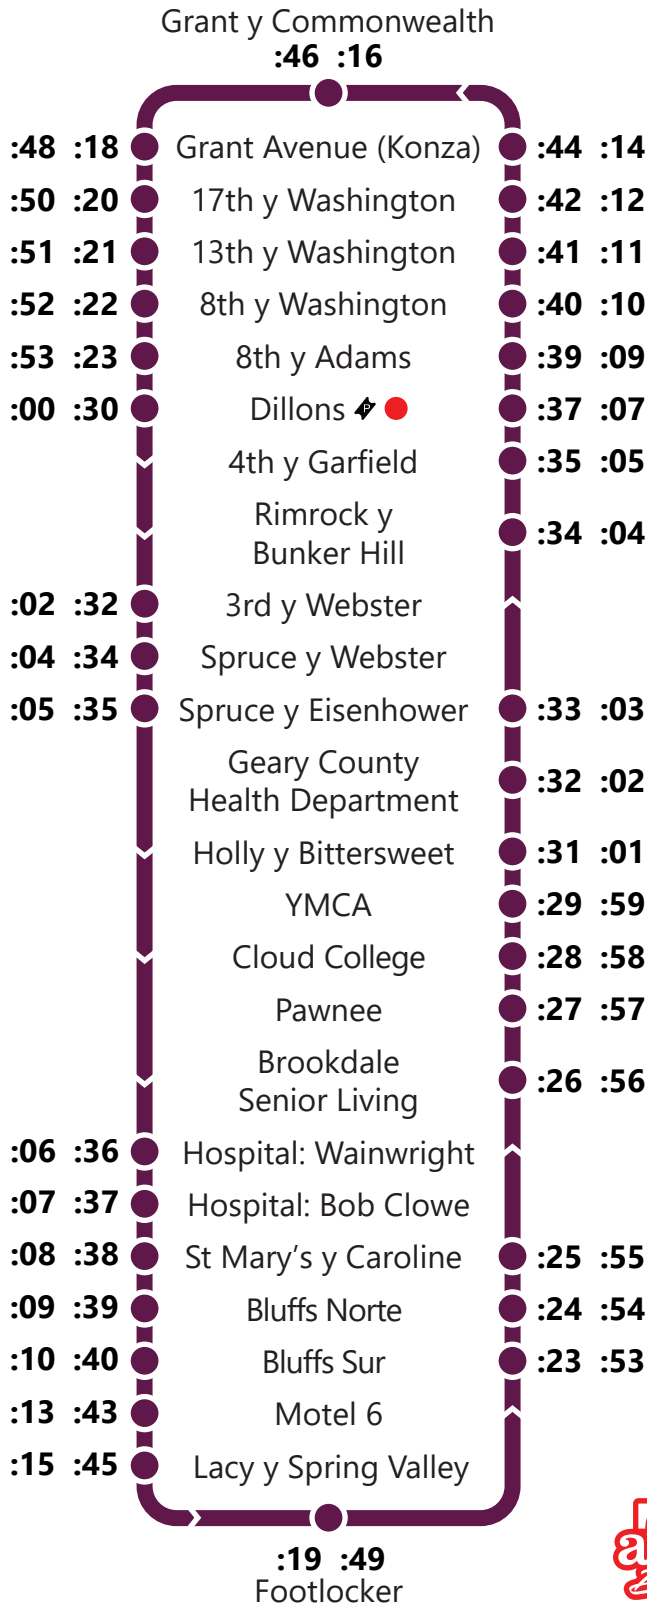

Ruta morada

lunes a viernes

7am - 7pm

Ruta roja

lunes a viernes

7am - 7pm

Se venden pases de autobús en este lugar

¿Preguntas? 1-877-551-6345

Fort Riley

| | | | | |
|-----------------------------------|-------------------------------------|-------------------------------|--------------------------------|--|
| Ruta en una dirección → | Ruta en dos direcciones ↔ | Parada de autobús ● | Ruta de transbordo ⊕ | Se venden pases de autobús en este lugar P |
| Ruta en una dirección → | Ruta en dos direcciones ↔ | Parada de autobús ● | Ruta de transbordo ⊕ | Parada cerca de una escuela 🏠 |
| Ruta en una dirección → | Ruta en dos direcciones ↔ | Parada de autobús ● | Ruta de transbordo ⊕ | Parada cerca de una escuela 🏠 |
| Ruta en una dirección → | Ruta en dos direcciones ↔ | Parada de autobús ● | Ruta de transbordo ⊕ | Parada cerca de una escuela 🏠 |