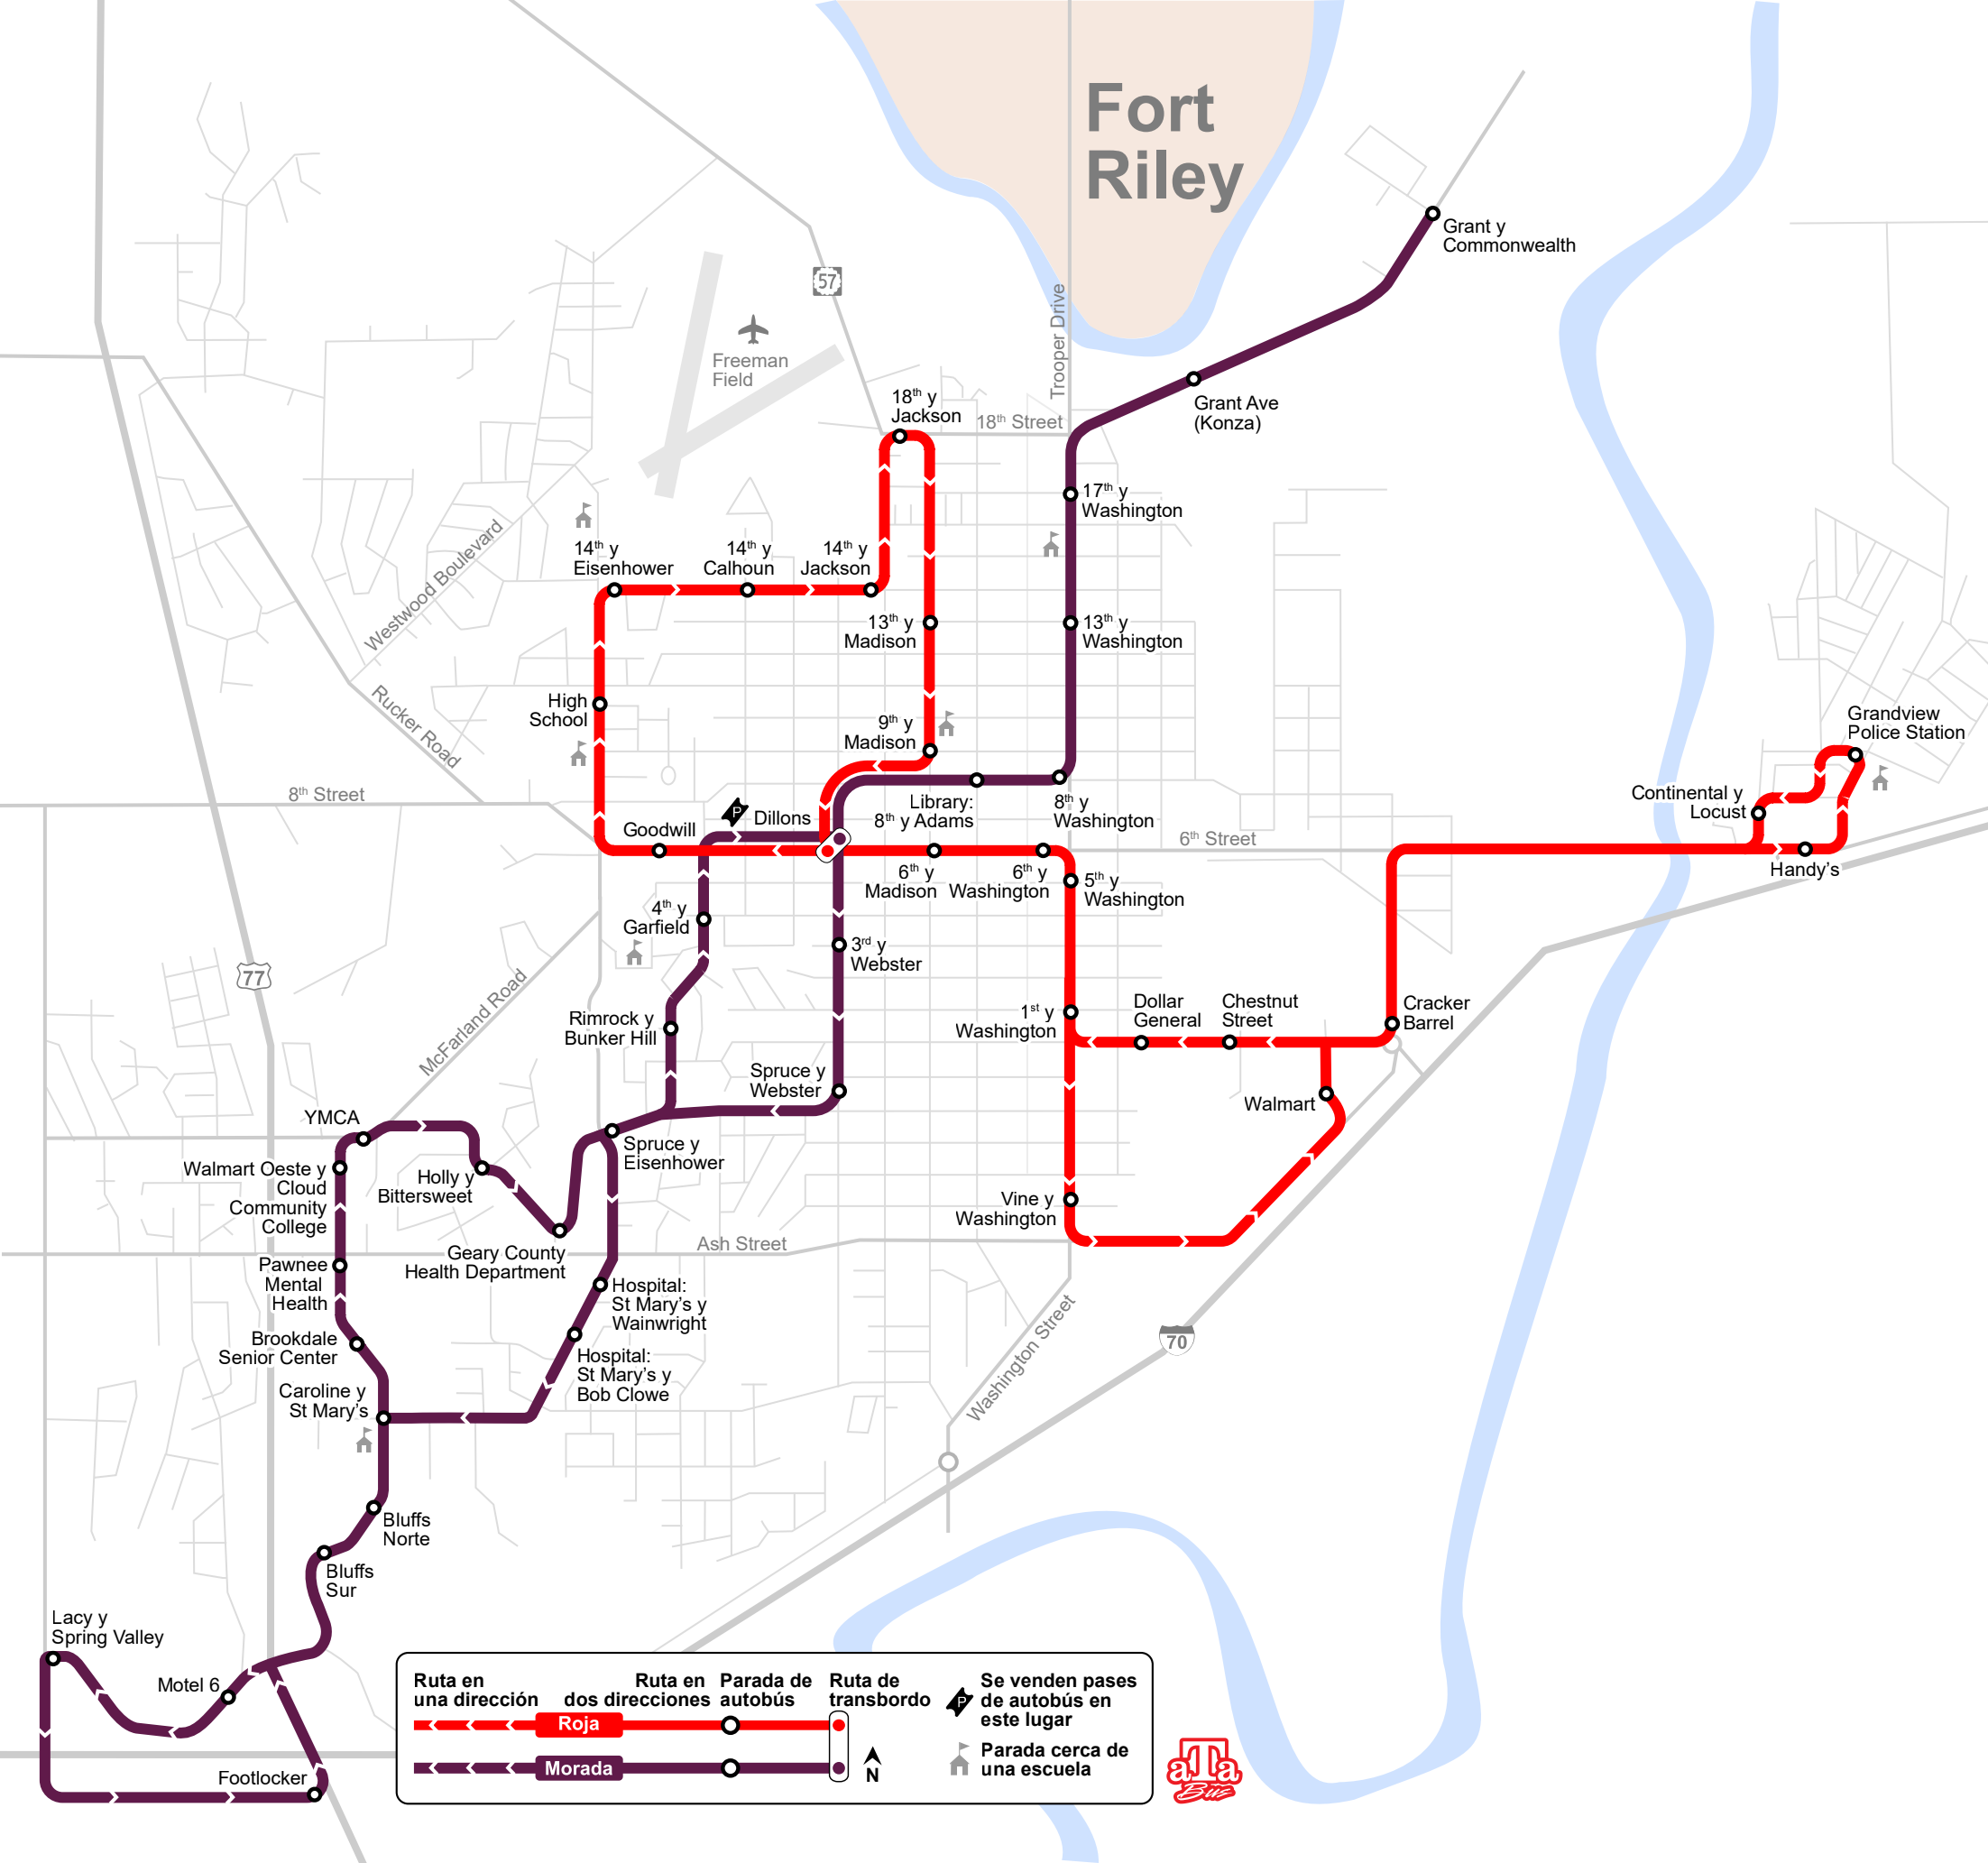

Ruta morada

lunes a viernes

7am - 7pm

Ruta roja

lunes a viernes

7am - 7pm

Se venden pases de autobús en este lugar

¿Preguntas? 1-877-551-6345

Fort Riley

| | | | | |
|-----------------------------------|-------------------------------------|-------------------------------|--------------------------------|--|
| Ruta en una dirección → | Ruta en dos direcciones ↔ | Parada de autobús ● | Ruta de transbordo ⊕ | Se venden pases de autobús en este lugar P |
| Ruta en una dirección → | Ruta en dos direcciones ↔ | Parada de autobús ● | Ruta de transbordo ⊕ | Parada cerca de una escuela 🏠 |
| Ruta en una dirección → | Ruta en dos direcciones ↔ | Parada de autobús ● | Ruta de transbordo ⊕ | Parada cerca de una escuela 🏠 |
| Ruta en una dirección → | Ruta en dos direcciones ↔ | Parada de autobús ● | Ruta de transbordo ⊕ | Parada cerca de una escuela 🏠 |