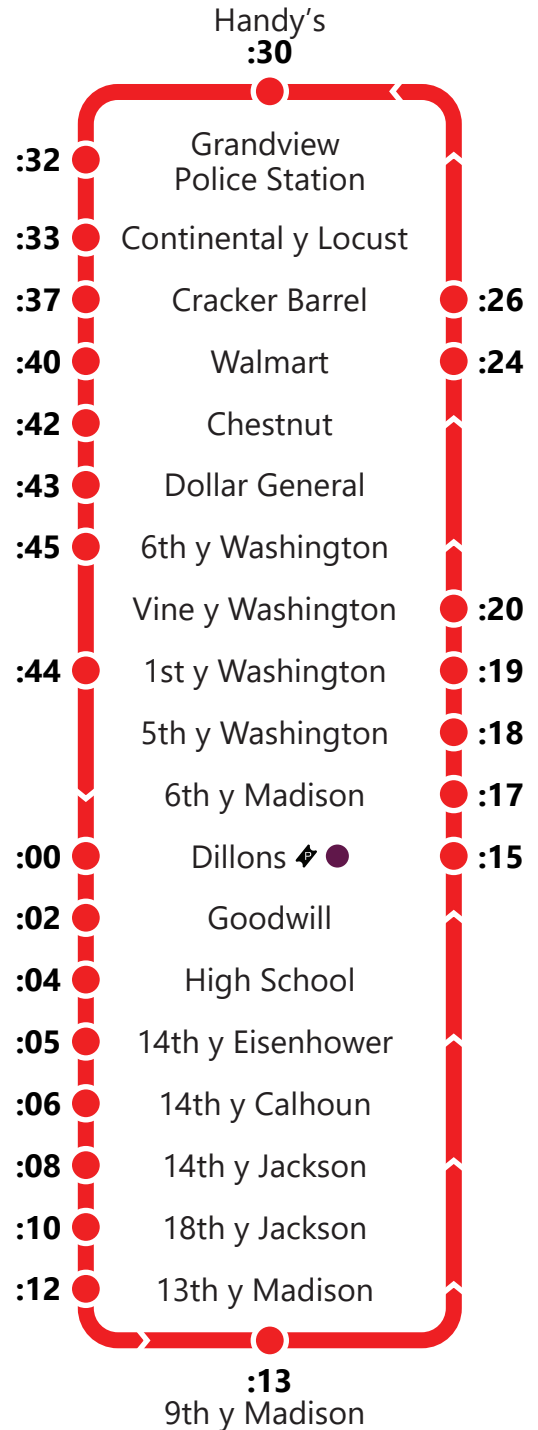

Ruta morada

lunes a viernes

7am - 7pm

Ruta roja

lunes a viernes

7am - 7pm

Se venden pases de autobús en este lugar

¿Preguntas? 1-877-551-6345

Fort Riley

| | | | | |
|-----------------------------------|-------------------------------------|-------------------------------|--------------------------------|--|
| Ruta en una dirección → | Ruta en dos direcciones ↔ | Parada de autobús ● | Ruta de transbordo ⊕ | Se venden pases de autobús en este lugar P |
| Ruta en una dirección → | Ruta en dos direcciones ↔ | Parada de autobús ● | Ruta de transbordo ⊕ | Parada cerca de una escuela 🏠 |
| Ruta en una dirección → | Ruta en dos direcciones ↔ | Parada de autobús ● | Ruta de transbordo ⊕ | Parada cerca de una escuela 🏠 |
| Ruta en una dirección → | Ruta en dos direcciones ↔ | Parada de autobús ● | Ruta de transbordo ⊕ | Parada cerca de una escuela 🏠 |