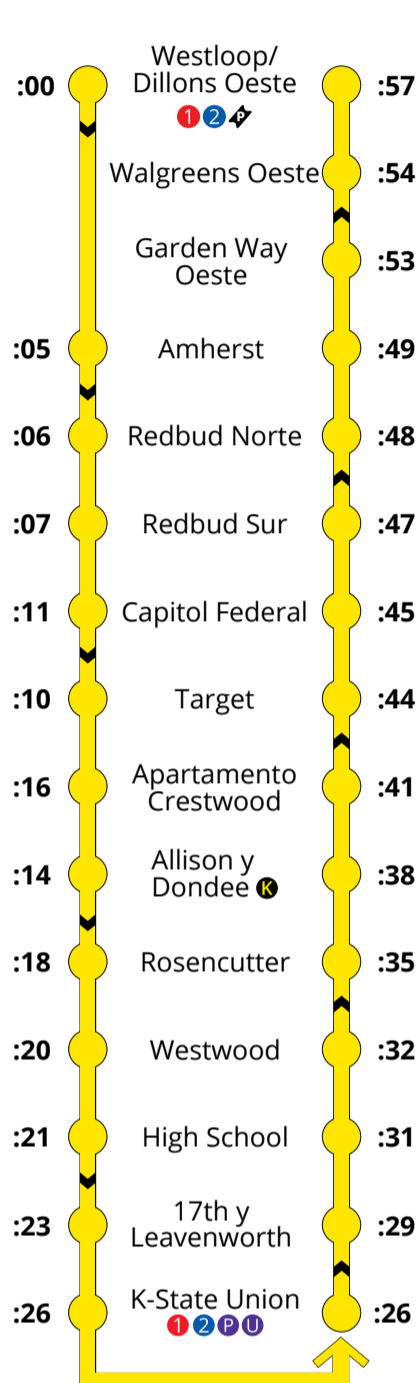

Rutas durante COVID-19 (del 21 de diciembre hasta nuevo aviso)

1

Primera parada: Candlewood Norte 9:00a
Última parada: Candlewood Norte 7:27a

2

Cada 2 horas:
Los autobuses salen de Westloop a las 9a, 11a, 1p, 3p, 5p

Primera parada: Westloop 9:00a
Última parada: Westloop 6:00p

3

Cada 2 horas:
Los autobuses salen de Westloop a las 10a, 12a, 2p, 4p, 6p

Primera parada: Westloop 10:00a
Última parada: Westloop 6:57p

4

Primera parada: Walmart 9:00a
Última parada: Walmart 6:34p

Horas

lunes a viernes
7am - 7pm

sábado
9am - 7pm

domingo
No hay servicios

Usa tu celular para planear tu viaje

Usa Google Transit en línea o usa la aplicación de Google Maps para planear tu próximo viaje en aTa Bus.
www.google.com/transit

Información

(785) 537-6345

Tarifas y pases

Tarifas

Con tu credencial de

K-State: Gratis

Niños (0-6): Gratis

Jóvenes (7-17): \$0.50