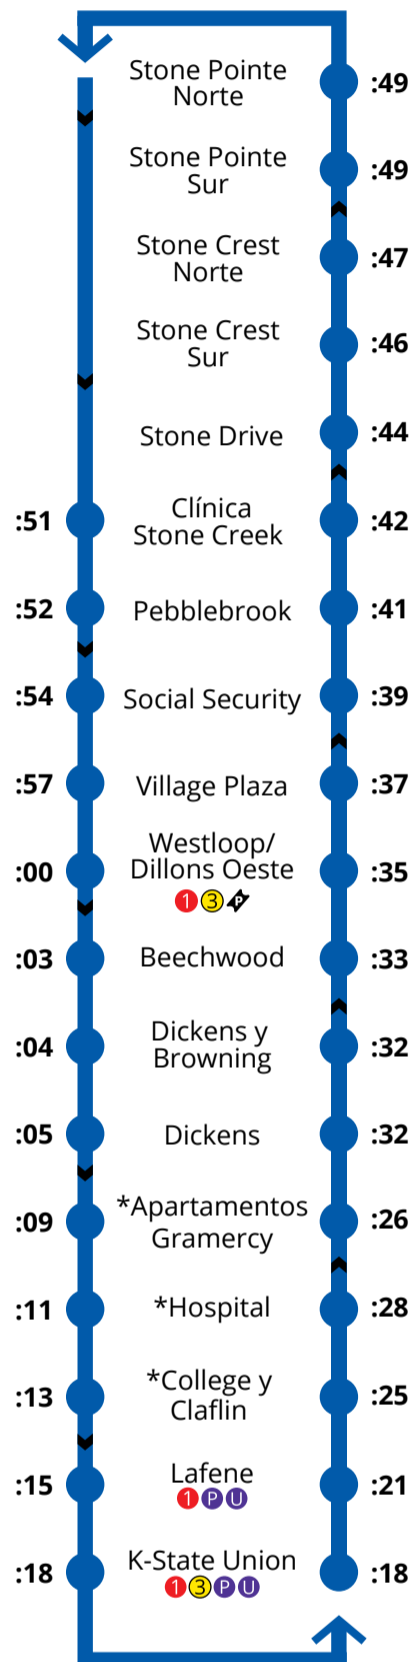

Rutas durante COVID-19 (del 21 de diciembre hasta nuevo aviso)

1

Primera parada: Candlewood Norte 9:00a
Última parada: Candlewood Norte 7:27a

2

Cada 2 horas:
Los autobuses salen de Westloop a las 9a, 11a, 1p, 3p, 5p

Primera parada: Westloop 9:00a
Última parada: Westloop 6:00p

3

Cada 2 horas:
Los autobuses salen de Westloop a las 10a, 12a, 2p, 4p, 6p

Primera parada: Westloop 10:00a
Última parada: Westloop 6:57p

4

Primera parada: Walmart 9:00a
Última parada: Walmart 6:34p

Horas

lunes a viernes
7am - 7pm

sábado
9am - 7pm

domingo
No hay servicios

Usa tu celular para planear tu viaje

Usa Google Transit en línea o usa la aplicación de Google Maps para planear tu próximo viaje en aTa Bus.
www.google.com/transit

Información

(785) 537-6345

Tarifas y pases

Tarifas

Con tu credencial de

K-State: Gratis

Niños (0-6): Gratis

Jóvenes (7-17): \$0.50