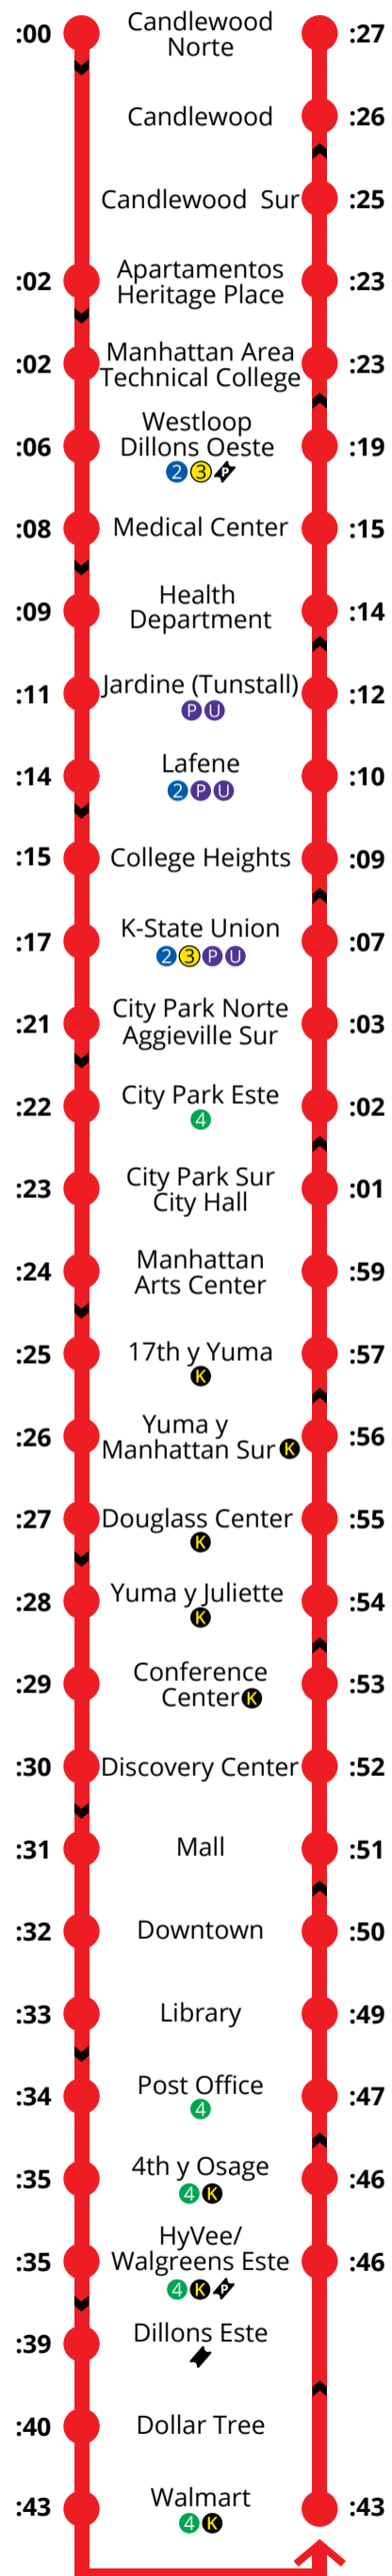

Rutas durante COVID-19 (del 21 de diciembre hasta nuevo aviso)

1

Primera parada: Candlewood Norte 9:00a
Última parada: Candlewood Norte 7:27a

2

Cada 2 horas:
Los autobuses salen de Westloop a las 9a, 11a, 1p, 3p, 5p

Primera parada: Westloop 9:00a
Última parada: Westloop 6:00p

3

Cada 2 horas:
Los autobuses salen de Westloop a las 10a, 12a, 2p, 4p, 6p

Primera parada: Westloop 10:00a
Última parada: Westloop 6:57p

4

Primera parada: Walmart 9:00a
Última parada: Walmart 6:34p

Horas

lunes a viernes
7am - 7pm

sábado
9am - 7pm

domingo
No hay servicios

Usa tu celular para planear tu viaje

Usa Google Transit en línea o usa la aplicación de Google Maps para planear tu próximo viaje en aTa Bus.
www.google.com/transit