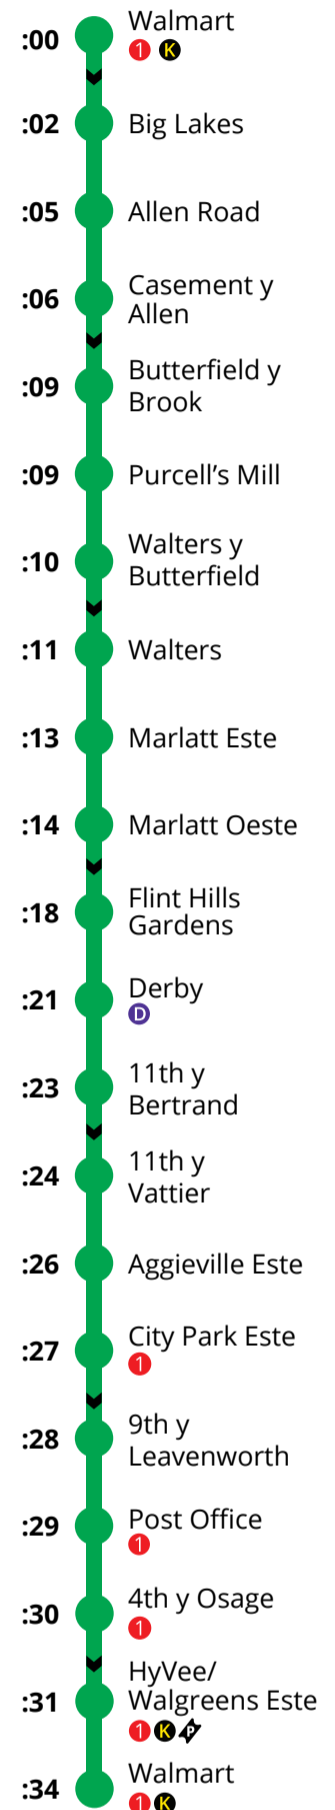

Rutas durante COVID-19 (del 21 de diciembre hasta nuevo aviso)

1

Primera parada: Candlewood Norte 9:00a
Última parada: Candlewood Norte 7:27a

2

Cada 2 horas:
Los autobuses salen de Westloop a las 9a, 11a, 1p, 3p, 5p

Primera parada: Westloop 9:00a
Última parada: Westloop 6:00p

3

Cada 2 horas:
Los autobuses salen de Westloop a las 10a, 12a, 2p, 4p, 6p

Primera parada: Westloop 10:00a
Última parada: Westloop 6:57p

4

Primera parada: Walmart 9:00a
Última parada: Walmart 6:34p

Horas

lunes a viernes
7am - 7pm

sábado
9am - 7pm

domingo
No hay servicios

Usa tu celular para planear tu viaje

Usa Google Transit en línea o usa la aplicación de Google Maps para planear tu próximo viaje en aTa Bus.
www.google.com/transit